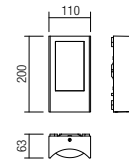

Verzie vybavené pohybovým a súmrakovým senzorom.

**90482** Sand White

**90483** Dark Grey

**90484** Corten

SMD LED · 8W · 3000K · CRI 80

LED flux: 750 lm

Luminaire flux: 490 lm

**90485** Sand White + Motion detector